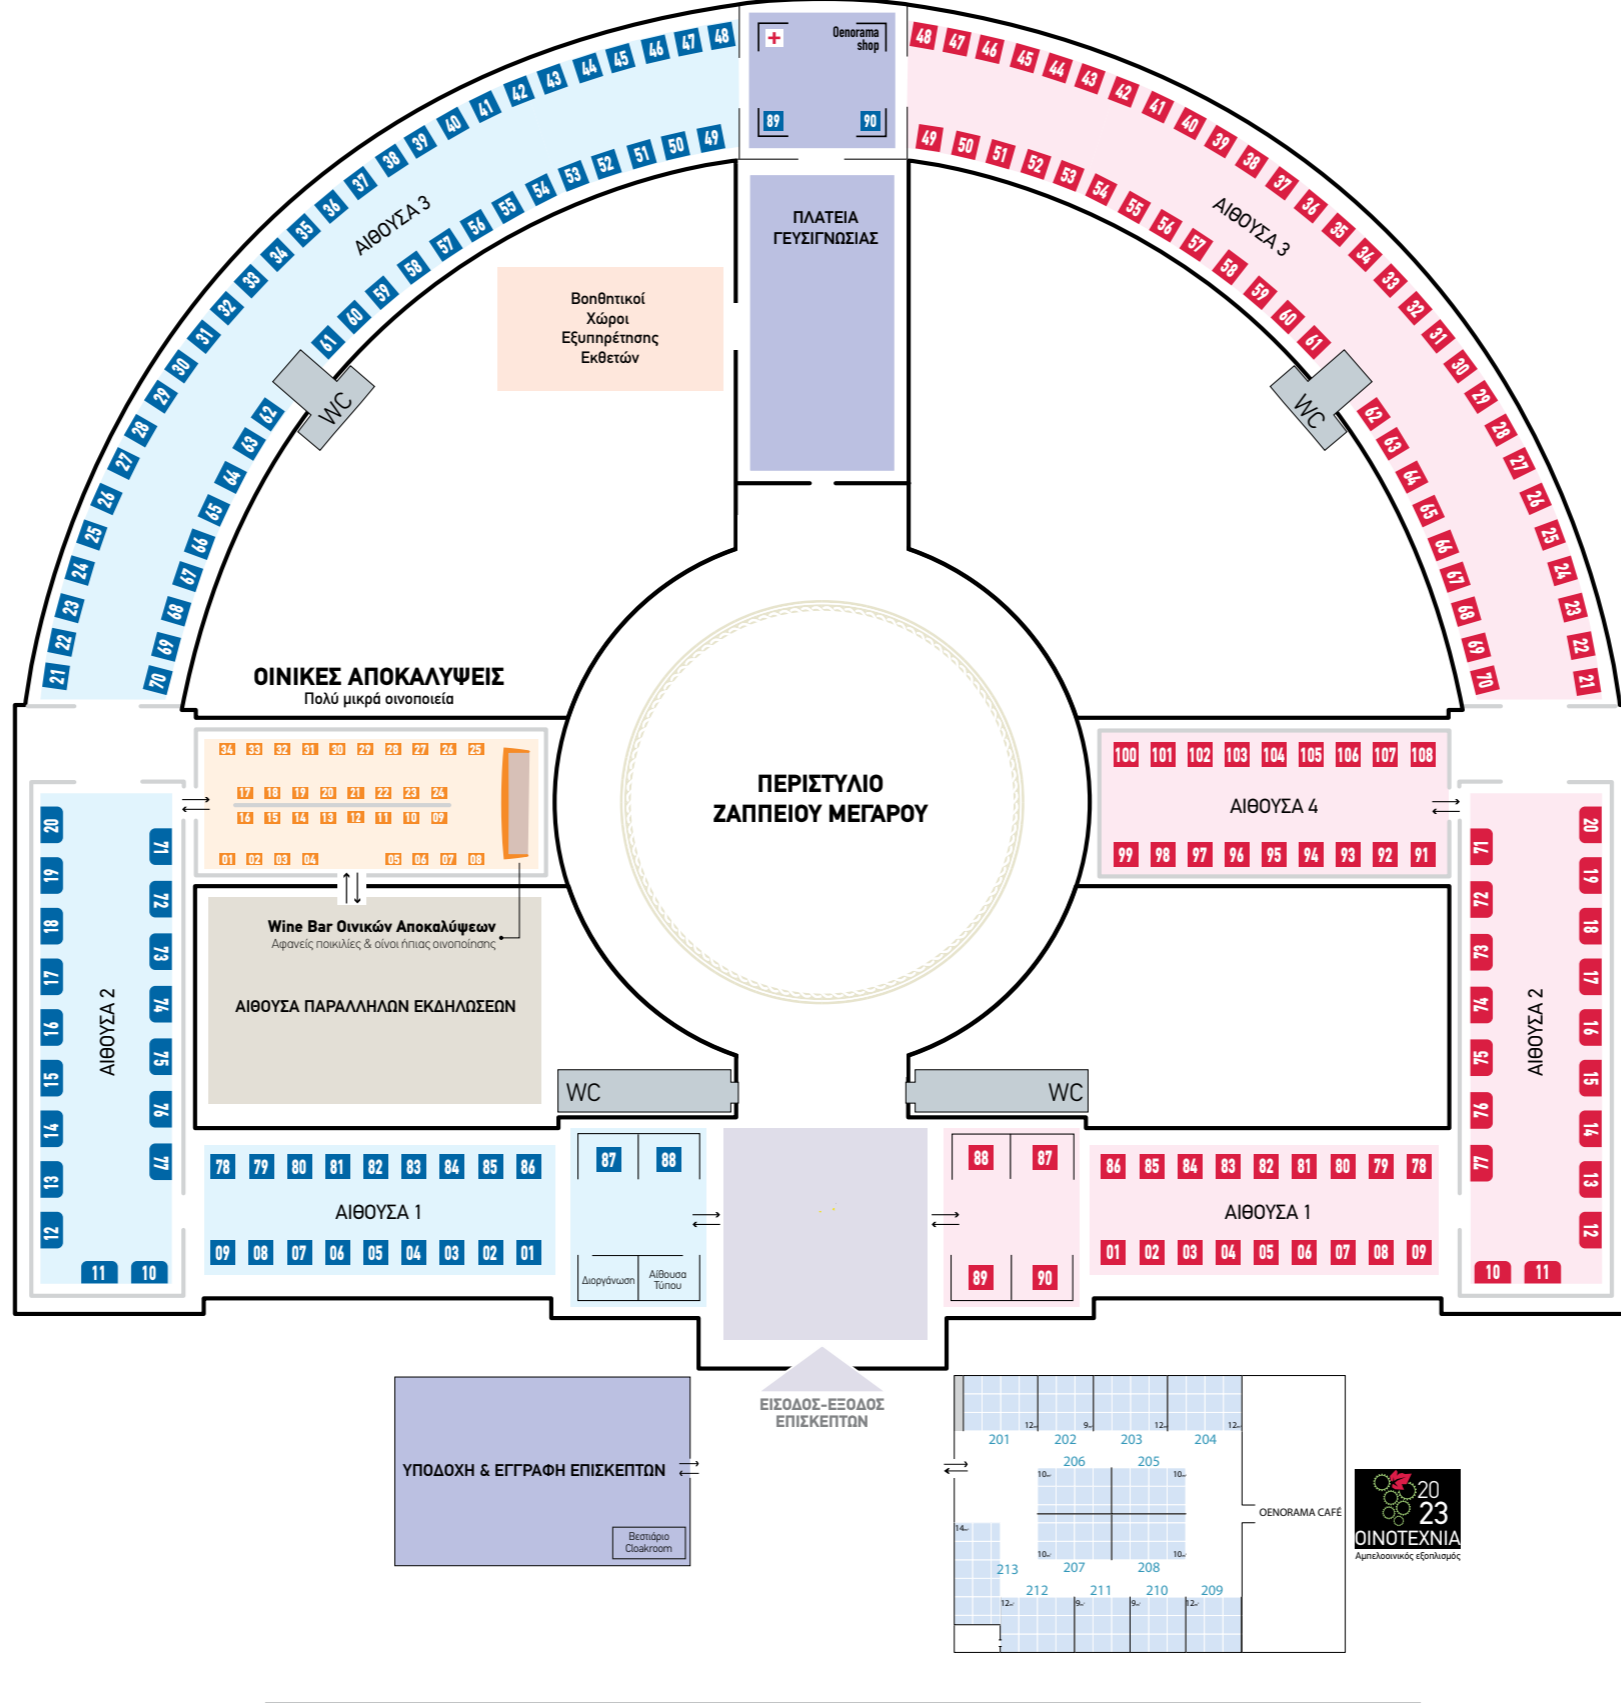

ΚΤΗΜΑ ΣΑΜΑΡΤΖΗ	1	SAMARTZIS WINERY
ΚΤΗΜΑ ΠΕΤΡΗΣΣΑ	2	PETRISSA ESTATE
ΟΙΝΟΠΟΙΕΙΟ Γ. ΚΑΡΑΜΗΤΡΟΥ	3	WINERY MONSIEUR NICOLAS BY G. KARAMITROS
ΚΤΗΜΑ ΧΑΤΖΗΜΙΧΑΛΗ	4	DOMAINE HATZIMICHALIS
ΚΤΗΜΑ ΧΑΤΖΗΜΙΧΑΛΗ	5	DOMAINE HATZIMICHALIS
SOFEAST	6	SOFEAST
GAIA WINES	7	GAIA WINES
GAIA WINES	8	GAIA WINES
ΟΙΝΟΠΟΙΕΙΟ ΟΙΚΟΓΕΝΕΙΑΣ ΓΚΙΡΛΕΜΗ	9	GKIRLEMIS WINERY
ΚΤΗΜΑ ΒΙΒΛΙΑ ΧΩΡΑ	10	KITMA BIBLIA CHORA
ΚΤΗΜΑ ΓΕΡΟΒΑΣΙΛΙΟΥ	11	KITMA GEROVASSILIOU
ΚΤΗΜΑ ΑΛΦΑ	12	ALPHA ESTATE
ΚΤΗΜΑ ΠΑΛΥΒΟΥ	13	KITMA PALIVOU
ΚΤΗΜΑ ΤΕΧΝΗ ΟΙΝΟΥ	14	WINE ART ESTATE
ΚΤΗΜΑ ΜΟΡΑΪΤΗ	15	MORAITIS ESTATE
ΟΙΝΟΠΟΙΕΙΟ ΣΤΡΑΤΑΡΙΔΑΚΗ	16	STRATARIDAKIS WINERY
ΟΙΝΟΠΟΙΙΑ ΤΣΑΝΤΑΛΙ	16	TSANTALI VINEYARDS & WINERIES
ΚΤΗΜΑ ΠΑΥΛΙΔΗ	17	KITMA PAVLIDIS
ΚΤΗΜΑ ΣΚΟΥΡΑ	18	DOMAINE SKOURAS
NICO LAZARIDI	19	NICO LAZARIDI
ΚΤΗΜΑ ΜΟΥΣΩΝ	20	MUSES ESTATE
LOST LAKE DISTILLERY	20	LOST LAKE DISTILLERY
VILLA MARIA	21	VILLA MARIA
ΑΚΡΑΘΩΣ ΝΕΕΣ ΧΩΡΕΣ ΑΜΠΕΛΟΥΡΓΙΚΗ	22	AKRATHOS NEWLANDS WINERY
ΟΡΕΙΝΟΙ ΑΜΠΕΛΩΝΕΣ ΛΑΛΙΚΟΥ	23	LALIKOS MOUNTAINOUS VINEYARDS
ΑΙΟΛΟΣ	24	AEOLOS
ΚΑΤΟΓΙ ΑΒΕΡΟΦ	25	KATOGI AVEROFF
ΟΙΝΟΠΟΙΕΙΟ ΧΑΤΖΗΔΑΚΗ	26	HATZIDAKIS WINERY
ΚΤΗΜΑ ΣΤΡΟΦΙΛΙΑ	27	STROFILIA ESTATE
ΑΝΑΤΟΛΙΚΟΣ VINEYARDS	28	ANATOLIKOS VINEYARDS
ΑΚΡΙΟΤΟΥ MICROWINERY	29	AKRIOTOU MICROWINERY
GENKA1877	30	GENKA1877
CELLIER	31	CELLIER
ΟΙΝΟΠΟΙΙΑ ΠΑΠΑΝΤΩΝΗ	32	PAPANTONIS WINERY
ΟΙΝΩΦ	33	OENOPIS WINES
VINOULTURA	34	VINOULTURA
ΟΙΝΟΠΟΙΙΑ ΨΑΡΟΥΛΗ	35	PSAROULIS WINES
ΒΑΤΙΣΤΑΣ ΙΩΑΝΝΙΝΣ	36	VATISTAS IOANNINIS
MY CAVA BY DEPOT DES VINS	37	MY CAVA BY DEPOT DES VINS
ΑΜΠΕΛΩΝΑΣ ΜΑΓΚΟΥΤΕΣ	38	MAGOUTES VINEYARD
ΟΙΝΟΠΟΙΕΙΟ ΜΟΣΧΟΠΟΛΙΣ	39	MOSCHOPOLIS WINERY
F BY FOIVOS PAPASTRATIS	39	F BY FOIVOS PAPASTRATIS
TRINITY WINES	40	TRINITY WINES
ΟΙΝΟΠΟΙΕΙΟ ΤΡΟΥΠΗ	41	TROUPI WINERY
ΟΙΝΟΠΟΙΙΑ ΤΕΤΡΑΜΥΘΟΣ	42	TETRAMYTHOS ORGANIC WINES
ΜΥΛΩΝΑΣ ΜΙΚΡΟΟΙΝΟΠΟΙΙΑ	43	MYLONAS WINERY
WINE.GR	44	WINE.GR
WINE.GR	45	WINE.GR
ΚΤΗΜΑ ΜΑΝΟΛΕΣΑΚΗ	46	ESTATE MANOLESAKIS
ΚΤΗΜΑ ΤΣΑΚΑΝΙΚΑ	47	TSAKANIKA ESTATE
ΚΤΗΜΑ ΣΑΜΠΑΝΗ	48	DOMAINE SABANIS
ΟΙΝΟΠΟΙΙΑ ΚΙΝΤΩΝΗ	49	KINTONIS WINERY
ΑΜΠΕΛΩΝΕΣ ΖΑΧΑΡΙΑ	50	ZACHARIAS VINEYARDS
ΚΤΗΜΑ ΖΗΝ ΗΔΕΩΣ	51	KITMA ZINIADOS
ΚΤΗΜΑ ΧΡΥΣΟΣΤΟΜΟΥ	52	ESTATE CHRISOSTOMOU
ΑΜΠΕΛΩΝΕΣ ΘΥΜΙΟΠΟΥΛΟΥ	53	THYMIPOPOULOS VINEYARDS
ΟΙΝΟΠΟΙΕΙΟ ΑΡΤΕΜΗΣ ΚΑΡΑΜΟΛΕΓΚΟΣ	54	ARTEMIS KARAMOLEGOS WINERY
ΚΤΗΜΑ ΑΪΒΑΛΗΣ	55	AIVALIS ESTATE
ΠΡΕΣΒΕΙΑ ΚΥΠΡΙΑΚΗΣ ΔΗΜΟΚΡΑΤΙΑΣ	56	EMBASSY OF THE REPUBLIC OF CYPRUS IN ATHENS
ΟΙΝΟΠΟΙΕΙΟ 'ΕΖΟΥΣΑ	57	EZOUSA WINERY
ΒΟΥΝΙ ΠΑΝΑΓΙΑ	58	VOUNI PANAYIA
ΟΙΝΟΠΟΙΕΙΟ ΚΡΑΣΟΠΟΥΛΗ	59	KRASOPOULIN WINERY
ΑΜΠΕΛΩΝΕΣ ΜΑΚΑΡΟΥΝΑ	60	MAKAROUNAS VINEYARDS
ΟΙΝΟΠΟΙΕΙΟ ΒΑΣΙΛΙΚΟΝ	61	VASILIKON WINERY
ΚΤΗΜΑ ΔΑΦΕΡΜΟΥ	62	KITMA DAFERMOU
NELION WINERY	63	NELION WINERY
ΟΙΝΟΤΕΧΝΙΑ ΑΗΣ ΑΜΠΕΛΗΣ	64	AES AMBELIS WINERY
ΟΙΝΟΥ ΓΗ - ΚΤΗΜΑ ΒΑΣΙΛΕΙΑΔΗ	65	OENOU GI - KITMA VASSILIADES
ΜΥΣΤΗΣ ΟΙΝΟΠΟΙΕΙΟ	66	MYSTES WINERY
ΑΜΠΕΛΩΝΕΣ ΜΑΡΚΟΥ	67	MARKOU VINEYARDS
ΦΙΛΙΑ ΓΗ	68	FILIA GI
ΚΤΗΜΑ ΘΟΥΥΝΤΗ	69	FOUNDIS ESTATE
ΟΙΝΟΠΟΙΙΑ ΠΑΡΠΑΡΟΥΣΗ	70	PAPPAROUSSIS WINERY
ΖΩΙΝΟΣ WINERY - ΖΙΤΣΑ	71	ZOINOS WINERY - ZITSA
ENOTERRA WINE INSPIRATIONS	72	ENOTERRA WINE INSPIRATIONS
ΚΤΗΜΑ ΜΗΤΡΑΒΕΛΑ	73	MITRAVELAS ESTATE
SPYROS LAFAZANIS EMPERIA GROUP	74	SPYROS LAFAZANIS EMPERIA GROUP
ΚΤΗΜΑ ΚΩΣΤΑ ΛΑΖΑΡΙΔΗ	75	DOMAINE COSTA LAZARIDI
ΚΤΗΜΑ ΠΑΠΑΪΔΑΝΝΟΥ	76	ESTATE PAPAIDANNOU
ΟΙΝΟΠΟΙΕΙΟ ΙΕΡΟΠΟΥΛΟΥ	77	IEROPOULOS WINERY
ΚΑΝΑΒΑ ΧΡΥΣΟΥ - ΤΣΕΛΕΠΟΣ ΣΑΝΤΟΡΙΝΗ	78	CANAVA CHRISOU - TSELEPOS SANTORINI
ΚΤΗΜΑ ΔΡΥΟΠΗ	79	KITMA DRYOPI
ΚΤΗΜΑ ΤΣΕΛΕΠΟΥ	79	KITMA TSELEPOS
ΚΤΗΜΑ Γ. ΚΟΚΟΤΟΥ	80	KITMA G. KOKOTOU
ΚΤΗΜΑ ΛΑΝΤΙΔΗ	81	LANTIDES ESTATE
ΚΤΗΜΑ ΠΥΡΓΑΚΗ	82	KITMA PYRGAKH
CASTRO CLAUSS	83	CASTRO CLAUSS
ΟΙΝΟΠΟΙΙΑ ΑΝΑΣΤΑΣΙΑΣ ΦΡΑΓΟΥ	84	ANASTASIA FRAGOU WINERY
ΚΤΗΜΑ Δ. ΜΙΓΑΣ	85	DOMAINE D. MIGAS
ΤΣΙΛΙΑΣ - ΚΤΗΜΑ ΘΕΟΠΕΤΡΑ	86	TSILILIS - THEOPETRA ESTATE
WSPC EDUCATION	87	WSPC EDUCATION
WSPC EDUCATION	88	WSPC EDUCATION
MASTERZEN	89	MASTERZEN
ONLINE WINE ACCESSORIES	90	ONLINE WINE ACCESSORIES
JULIET AND ROMEO	91	JULIET AND ROMEO
MARGETIS GREEK WINES	92	MARGETIS GREEK WINES
ΟΙΝΟΠΟΙΕΙΟ ΠΥΡΓΑΚΗ	93	PYRGAKIS WINERY
SELLAS WINERY	94	SELLAS WINERY
ΚΤΗΜΑ ΜΠΑΡΑΚΤΑΡΙΣ	95	KITMA BAIKAKTARIS
ΚΤΗΜΑ ΔΥΟ ΦΙΛΟΙ	96	KITMA DYO PHILOI
ΑΜΠΕΛΩΝΕΣ ΜΠΕΛΙΔΗ	97	BELIDIS VINEYARDS
ΟΙΝΟΠΟΙΕΙΟ ΠΑΝΤΟΥ	98	PANTOU WINERY
ΣΟΝΙΑΔΗΣ ΑΠΟΣΤΑΓΜΑΤΑ & ΟΙΝΟΙ	99	SONIAIDIS SPIRITS & WINES
ΟΙΝΟΠΟΙΕΙΟ ΑΒΑΝΑΣΙΟΥ	100	ATHANASIOU WINERY
LACULES ESTATE	101	LACULES ESTATE
ΚΤΗΜΑ ΠΑΠΑΓΕΩΡΓΙΟΥ	102	KITMA PAPAGEORGIOU
DOMAINE PORTO CARRAS NEW ERA	103	DOMAINE PORTO CARRAS NEW ERA
ΚΤΗΜΑ ΔΥΟ ΨΩΦ	104	KITMA DYO IPSI
ΜΙΚΡΑ ΘΗΡΑ	105	MIKRA THIRA WINERY
ΑΣΤΗΡ Χ	106	ASTHR X
ΚΤΗΜΑ ΣΤΑΥΡΟΠΟΥΛΟΥ	107	STAVROPOULOS ESTATE
ΚΤΗΜΑ ΝΙΚΟΛΑΟΥ	107	NIKOLAOU ESTATE
35N CRETAN DISTILLERY	108	35N CRETAN DISTILLERY

ΟΙΝΟΤΕΧΝΙΑ / OENOTECHNICA

ΚΟΚΚΑΛΙΔΗ ΑΦΟΙ - CORK HELLAS	201	KOKKALIDIS BROS - CORK HELLAS
ΟΙΝΟΑΝΑΛΥΣΗ - ΑΦΡΟΔΙΤΗ Ν. ΚΥΡΙΑΚΟΥ	202	OINOANALYSIS AFRODITH N. KYRIAKOU
ALPGLASS	203	ALPGLASS
ΑΜΠΕΛΟΥΡΓΕΙΝ	204	AMPELOURGEIN
ΟΙΝΟΠΟΙΕΙΟ ΑCRA	4	ACRA WINERY
ZERVAS WINERY	5	ZERVAS WINERY
ΟΙΝΟΙ ΣΓΟΥΡΙΔΗ	6	SFOURIDI WINES
ΚΤΗΜΑ ΙΑΤΡΙΔΗ	7	KITMA IATRIDI
ΟΙΝΟΠΟΙΕΙΟ ΑΡΓΥΡΑΚΗΣ	8	ARGYRAKIS WINES
ΟΙΝΟΠΟΙΕΙΟ ΧΑΤΖΗΔΑΝΝΟΥ	9	CHATZIIDANNOU WINERY
ΟΙΚΟΓΕΝΕΙΑΚΟ ΟΙΝΟΠΟΙΕΙΟ ΦΕΛΛΑΧΙΔΗ	10	FAMILY WINERY FELLAHIDI
ΚΤΗΜΑ ΚΙΣΣΑ	11	KITMA KISSA
ARTWINE	12	ARTWINE
ΟΙΝΟΠΟΙΕΙΟ ΑΡΓΑΤΙΑ	13	ARGATIA WINERY
ΟΙΝΟΠΟΙΕΙΟ ΛΙΕΡΟΥΡΓΗ	14	LIEROURGI WINERY
ASTY WINE	15	ASTY WINE
OENO P	16	OENO P
SCAPERDAS FRÈRES	17	SCAPERDAS FRÈRES
ΜΟΛΔΕΔΕΝΤΕΣ	208	MOLDED FIBER SALES MANAGER
CLAYVER CERAMIC BARRELS	208	CLAYVER CERAMIC BARRELS
ΑΜΠΕΛΟΟΙΝΙΚΗ	209	AMPELOOENIKI
ΑΜΕΡΕΛΑ	210	AMEREL
ΒΙΟΜΕΡΙΕΥΧ ΕΛΛΑΣ	211	BIOMERIEUX HELLAS
ΒΙΟΔΥΝΑΜΙΚΗ	212	BIODYNAMICS
ΜΟΥΛΑΣ SCIENTIFIC	213	MOULAS SCIENTIFIC

ΟΙΝΙΚΕΣ ΑΠΟΚΑΛΥΨΕΙΣ / WINE REVELATIONS

ΟΙΝΟΠΟΙΕΙΟ ΡΟΝΤΙΓΛΙΟ	1	PONTIGLIO WINERY
DAFWINES ΔΟΥΛΟΥΦΑΚΗ ΦΕΡΕΝΙΚΗ	2	DAF WINES BY DOULOUFAKI FERENIKI
ΑΜΠΕΛΟΥΡΓΕΙΝ	3	AMPELOURGEIN
ΟΙΝΟΠΟΙΕΙΟ ΑCRA	4	ACRA WINERY
ZERVAS WINERY	5	ZERVAS WINERY
ΟΙΝΟΙ ΣΓΟΥΡΙΔΗ	6	SFOURIDI WINES
ΚΤΗΜΑ ΙΑΤΡΙΔΗ	7	KITMA IATRIDI
ΟΙΝΟΠΟΙΕΙΟ ΑΡΓΥΡΑΚΗΣ	8	ARGYRAKIS WINES
ΟΙΝΟΠΟΙΕΙΟ ΧΑΤΖΗΔΑΝΝΟΥ	9	CHATZIIDANNOU WINERY
ΟΙΚΟΓΕΝΕΙΑΚΟ ΟΙΝΟΠΟΙΕΙΟ ΦΕΛΛΑΧΙΔΗ	10	FAMILY WINERY FELLAHIDI
ΚΤΗΜΑ ΚΙΣΣΑ	11	KITMA KISSA
ARTWINE	12	ARTWINE
ΟΙΝΟΠΟΙΕΙΟ ΑΡΓΑΤΙΑ	13	ARGATIA WINERY
ΟΙΝΟΠΟΙΕΙΟ ΛΙΕΡΟΥΡΓΗ	14	LIEROURGI WINERY
ASTY WINE	15	ASTY WINE
OENO P	16	OENO P
SCAPERDAS FRÈRES	17	SCAPERDAS FRÈRES
ΟΙΝΟΠΟΙΕΙΟ ΒΑΡΤΙΣΤΙΣ	18	VAPTISTIS WINERY
AGROVISION	19	AGROVISION
ΟΙΝΟΠΟΙΕΙΟ ΝΑΒΙΤΑΣ	20	NAVITAS WINERY
ΚΕΛΑΡΙ ΜΠΟΥΤΣΙΚΑ	21	MPOUTSIKA'S CELLAR
ΤΜΗΜΑ ΟΙΝΟΥ ΠΑΝ/ΜΙΟ Δ. ΑΤΤΙΚΗΣ	22	UNIVERSITY OF WEST ATTICA - OPT OF WINE
ΚΤΗΜΑ ΕΒΑΝΤΕ	23	EVANTE ESTATE
ΟΙΝΟΠΟΙΕΙΟ ΚΑΡΑΔΙΜΟΣ	24	KARADIMOS WINERY
ΟΙΝΟΠΟΙΕΙΟ ΓΑΡΑΛΗΣ	25	GARALIS WINERY
ΑΜΠΕΛΩΝΑΣ ΚΑΜΚΟΥΤΗ	26	KAMKOUTIS VINEYARD
ΟΙΝΟΠΟΙΕΙΟ ΛΟΥΛΟΥΔΗΣ	27	LOULLOUDIS WINERY
ΟΙΝΟΠΟΙΕΙΟ ΣΚΙΟΥΡΟΣ	28	SKIOUROS WINERY
ΟΙΝΟΠΟΙΙΑ ΚΟΥΤΣΟΔΟΝΤΗ	29	COUTSODONTIS WINERY
ΟΙΝΟΣ ΓΡΗΓΟΡΙΑΔΗ	30	OINOS GRIGORIADI
ΟΙΝΟΠΟΙΕΙΟ ΜΑΝΑΛΗΣ	31	MANALIS WINERY
HILANDAR WINES	32	HILANDAR WINES
ΟΙΝΟΠΟΙΗΣΙΣ ΝΙΚΟΛΟΥ	33	NIKOLOU WINERY
ΦΤΕΡΗ ΒΙΝΟΥΜ	34	FTERI VINUM