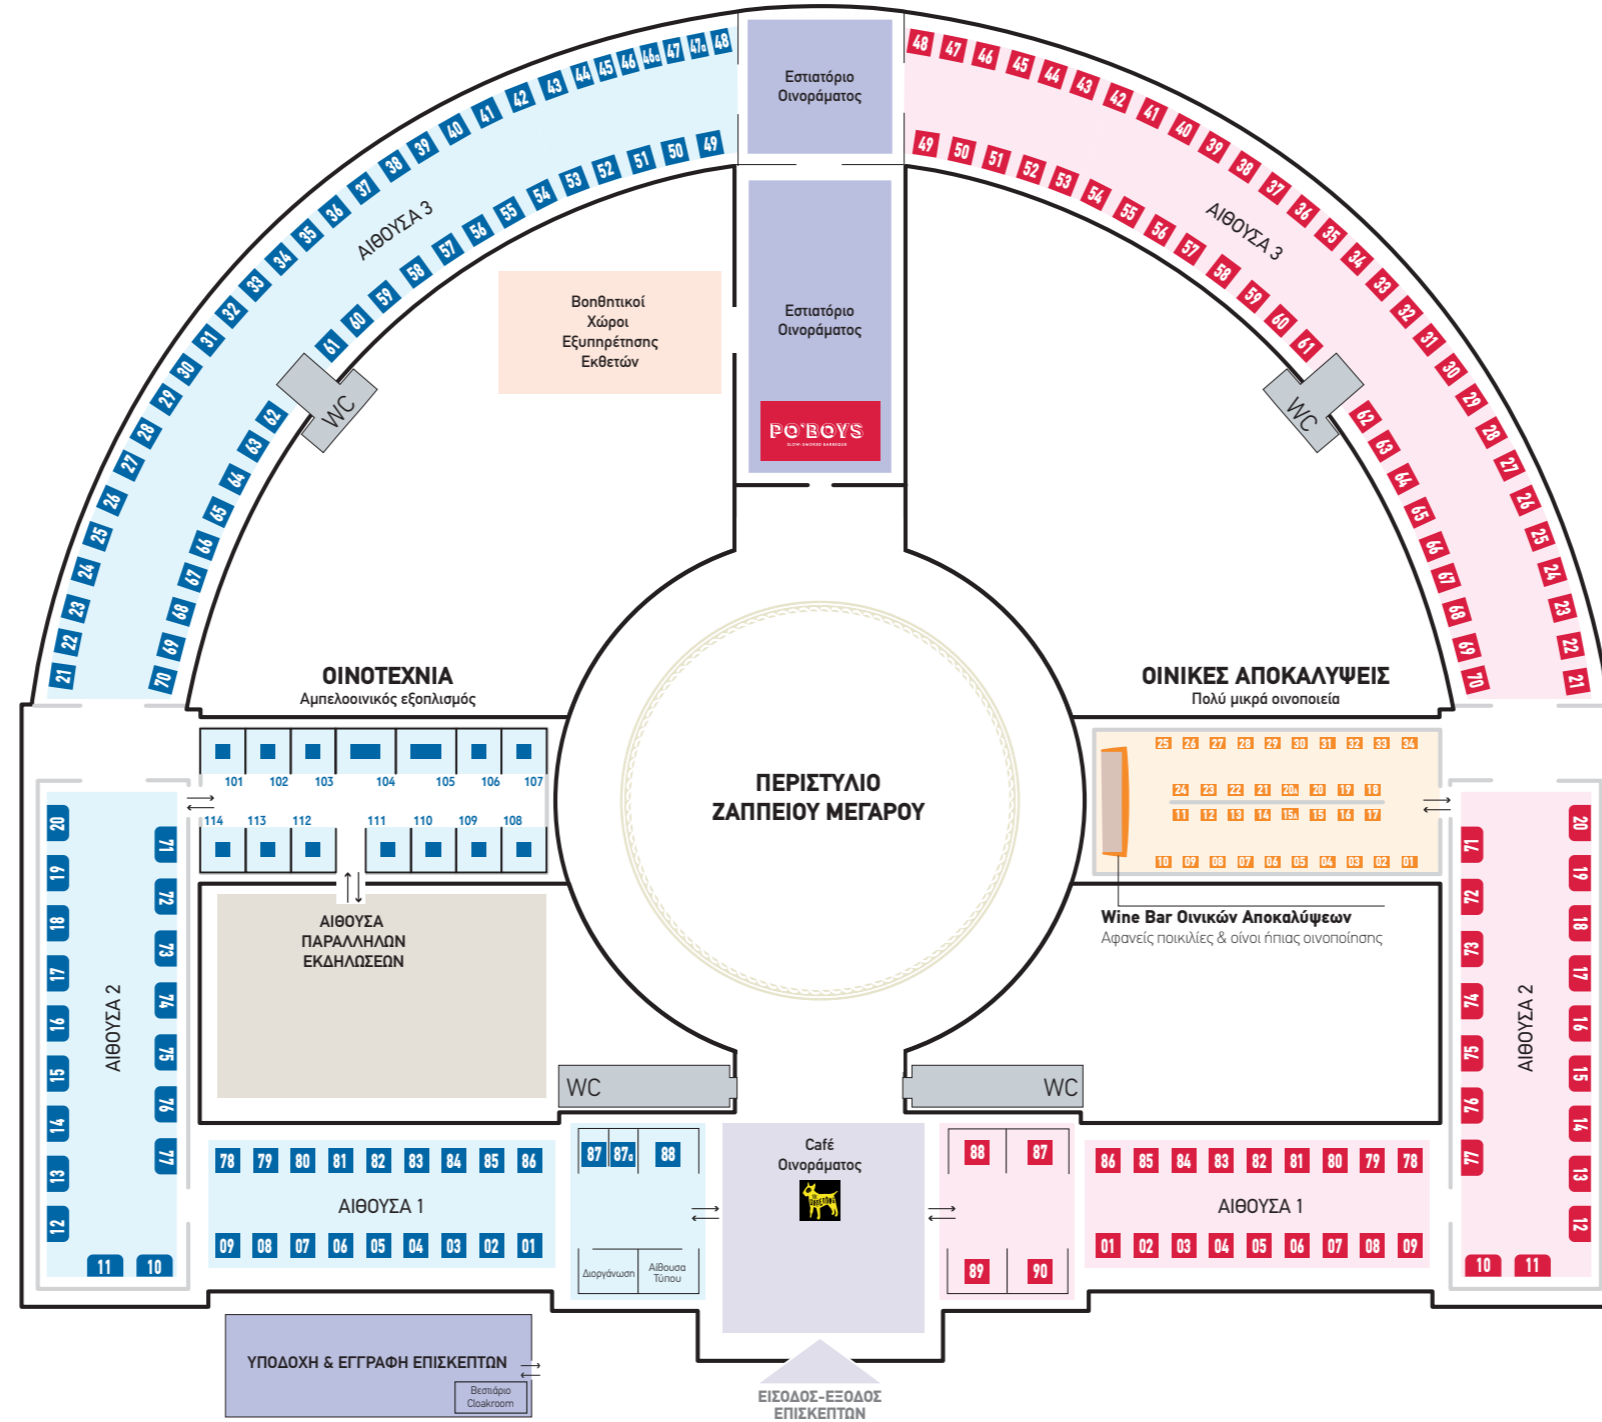

- ΚΤΗΜΑ ΣΑΜΑΡΤΖΗ 1 SAMARTZIS WINERY
- ΚΤΗΜΑ ΠΕΤΡΗΣΣΙΑ 2 PETRIESSA ESTATE
- ΘΗΒΑΙΚΗ ΓΗ 3 THIVAIKI GI
- ΟΙΝΟΠΟΙΕΙΟ Γ. ΚΑΡΑΜΗΤΡΟΥ 4 WINERY MONSIEUR NICOLAS BY G. KARAMITROS
- ΚΤΗΜΑ ΧΑΤΖΗΜΙΧΑΛΗ 5 DOMAINE HATZIMICHALIS
- ΚΤΗΜΑ ΧΑΤΖΗΜΙΧΑΛΗ 6 DOMAINE HATZIMICHALIS
- SOFEAST 7 SOFEAST
- GAIA WINES 8 GAIA WINES
- VASSALTIS VINEYARDS 9 VASSALTIS VINEYARDS
- ΚΤΗΜΑ ΒΙΒΛΙΑ ΧΩΡΑ 10 KTIMA BIBLIA CHORA
- ΚΤΗΜΑ ΓΕΡΟΒΑΣΙΛΕΙΟΥ 11 KTIMA GEROVASSILIOU
- ΚΤΗΜΑ ΑΛΦΑ 12 ALPHA ESTATE
- ΚΤΗΜΑ ΠΑΛΙΒΟΥ 13 KTIMA PALIVOU
- ΚΤΗΜΑ ΤΕΧΝΗ ΟΙΝΟΥ 14 WINE ART ESTATE
- ΚΤΗΜΑ ΜΟΡΑΙΤΗ 15 MORAITIS ESTATE
- ΟΙΝΟΠΟΙΕΙΟ ΣΤΡΑΤΑΡΙΔΑΚΗ 16 STRATARIDAKIS WINERY
- TSANTALI VINEYARDS & WINERIES 16 TSANTALI VINEYARDS & WINERIES
- ΚΤΗΜΑ ΠΑΥΛΙΔΗ 17 KTIMA PAVLIDIS
- ΚΤΗΜΑ ΣΚΟΥΡΑ 18 DOMAINE SKOURAS
- NICO LAZARIDI OINOI - WINES 19 NICO LAZARIDI OINOI - WINES
- ΚΤΗΜΑ ΜΟΥΣΩΝ 20 MUSES ESTATE
- LOST LAKE DISTILLERY 20 LOST LAKE DISTILLERY
- ΑΚΡΑΘΩΣ ΝΕΕΣ ΧΩΡΕΣ ΑΜΠΕΛΟΥΡΓΙΚΗ 21 AKRATHOS NEWLANDS WINERY
- ΚΤΗΜΑ ΜΑΝΟΛΕΣΑΚΗ 22 ESTATE MANOLESAKIS
- ΟΡΕΙΝΟΙ ΑΜΠΕΛΩΝΕΣ ΛΑΛΙΚΟΥ 23 LALIKOS MOUNTAINOUS VINEYARDS
- ΑΙΟΛΟΣ 24 AIOLOS
- ΚΑΤΟΓΓ ΑΒΕΡΟΦ 25 KATOGI AVEROFF
- ΟΙΝΟΠΟΙΕΙΟ ΧΑΤΖΗΔΑΚΗ 26 HATZIDAKIS WINERY
- ΚΤΗΜΑ ΣΤΡΟΦΙΛΙΑ 27 STROFILIA ESTATE
- ΚΤΗΜΑ ΠΙΕΡΙΑ ΕΡΑΤΙΝΗ 28 PIERIA ERATINI ESTATE
- ΑΝΑΤΟΛΙΚΟΣ VINEYARDS 29 ANATOLIKOS VINEYARDS
- MY CAVA BY DEPOT DES VINS 30 MY CAVA BY DEPOT DES VINS
- MY CAVA BY DEPOT DES VINS 31 MY CAVA BY DEPOT DES VINS
- ΟΙΝΩΦ 32 OINOPH
- CASTRO CLAUSS 33 CASTRO CLAUSS
- ΑΝΤΩΝΟΠΟΥΛΟΥ 34 ANTONOPOULOU
- ΑΜΠΕΛΩΝΑΣ Κ. ΑΝΤΩΝΟΠΟΥΛΟΥ 35 ARTEMIS KARAMOLEGOS WINERY
- ΟΙΝΟΠΟΙΕΙΟ ΑΡΤΕΜΗΣ ΚΑΡΑΜΟΛΕΓΚΟΣ 35 ARTEMIS KARAMOLEGOS WINERY
- ΚΤΗΜΑ ΚΑΤΖΗΒΑΡΥΤΗ 36 CHATZIVARITI ESTATE
- LACOVINO WINERY 37 LACOVINO WINERY
- ΑΜΠΕΛΩΝΑΣ ΜΑΓΟΥΤΕΣ 38 MAGUTES VINEYARD
- ΑΜΠΕΛΩΝΑΣ ΜΠΕΛΙΔΗ 38 BELIDIS VINEYARDS
- TRINITY WINES 39 TRINITY WINES
- ΦΟΙΒΟΣ ΠΑΠΑΣΤΡΑΤΗΣ 40 FOIVOS PAPASTRATIS
- ΟΙΝΟΚΟΣΜΟΣ 41 OENOCOSMOS
- ΑΡΛΕΚΙΝΩΝ ΧΩΡΑ 42 ARLEKINON CHORA
- ΟΙΝΟΠΟΙΙΑ ΜΠΟΣΙΝΑΚΗ 42 BOSINAKIS WINERY
- ΟΙΝΟΠΟΙΕΙΟ ΚΡΟΚΙΔΑ 43 KROKIDAS WINERY
- ΚΤΗΜΑ ΔΗΜΟΠΟΥΛΟΣ 44 DIMOPOULOS ESTATE
- ΟΙΝΟΠΟΙΕΙΟ ΠΑΝΤΟΥ 45 PANTOU WINERY
- ΟΙΝΟΠΟΙΕΙΟ ΠΥΡΓΑΚΗ 46 PIRGAKIS WINERY
- ΟΙΝΟΠΟΙΙΑ ΚΟΡΩΝΙΩΤΗ 47 KORONIOTIS WINERY
- ΚΤΗΜΑ ΣΑΜΠΑΝΗ 48 DOMAINE SABANIS
- ΟΙΝΟΠΟΙΙΑ ΕΛΑΣΣΟΝΑΣ 49 ELASSONA WINERY
- ΚΤΗΜΑ ΙΑΤΡΙΔΗ 49 IATRIDI WINERY
- LACULES ESTATE 50 LACULES ESTATE
- ΚΤΗΜΑ ΠΑΤΕΡΙΑΝΑΚΗ 51 DOMAINE PATERIANAKIS
- ΚΤΗΜΑ ΟΙΝΟΤΡΟΠΗ 51 KTIMA OINOTROPI
- ΟΙΝΟΠΟΙΙΑ ΣΕΛΛΑΣ 52 SELLAS WINERY
- ΟΙΝΟΠΟΙΕΙΟ ΤΡΟΥΠΗ 53 TROUPIS WINERY
- ΚΤΗΜΑ ΜΙΧΑΗΛΙΔΗ 54 DOMAINE MICHAELIDI
- ΚΤΗΜΑ ΑΪΒΑΛΗ 55 AIVALIS ESTATE
- ΟΙΝΟΠΟΙΕΙΟ ΒΕΝΕΤΣΑΝΟΥ 56 VENETSANOS WINERY
- ΑΡΓΑΤΙΑ WINERY 56 ARGATIA WINERY
- ΚΤΗΜΑ ΜΠΑΪΡΑΚΤΑΡΗ 57 DOMAINE BAIRAKTARIS
- ΟΙΝΟΠΟΙΙΑ ΤΕΤΡΑΜΥΘΟΣ 58 TETRAMYTHOS ORGANIC WINES
- ΚΤΗΜΑ Γ. ΚΟΚΟΤΟΥ 59 KTIMA G. KOKOTOU
- ΟΙΝΟΠΟΙΕΙΟ ΠΑΠΑΓΙΑΝΝΑΚΟΥ 60 PAPAGIANNAKOS WINERY
- ΜΥΛΩΝΑΣ ΜΙΚΡΟΟΙΝΟΠΟΙΙΑ 61 MYLONAS WINERY
- ΟΙΝΟΠΟΙΙΑ ΑΝΑΣΤΑΣΙΑΣ ΦΡΑΓΚΟΥ 62 ANASTASIA FRAGOU WINERY
- ΑΜΠΕΛΩΝΑΣ ΜΑΡΚΟΥ 63 MARKOU VINEYARDS
- ΚΤΗΜΑ ΣΥΜΕΩΝΙΔΗ 64 SIMEONIDIS ESTATE
- ΚΤΗΜΑ ΦΟΥΝΤΗ 65 FOUNDIS ESTATE
- ΦΙΛΙΑ ΓΗ 66 FILIA GI
- ΚΤΗΜΑ ΒΟΥΓΙΑΤΖΗ 67 VOYATZIS ESTATE
- ΟΙΝΟΠΟΙΙΑ ΠΑΡΠΑΡΟΥΣΗ 68 PARPAROUSSIS WINERY
- ΚΤΗΜΑ ΔΥΟ ΦΙΛΟΙ 69 DYO FILOI ESTATE
- ΟΙΝΟΠΟΙΙΑ ΚΛΑΟΥΝΤΙΑ ΠΑΠΑΓΙΑΝΝΗ 70 DOMAINE CLAUDIA PAPAYIANNI
- ZOINOS WINERY - ZITSA 71 ZOINOS WINERY - ZITSA
- VINALIA WINES & SPIRITS 72 VINALIA WINES & SPIRITS
- ΚΤΗΜΑ ΜΗΤΡΑΒΕΛΑ 73 MITRAVELAS ESTATE
- ΝΕΣΤΟΡ ΟΙΝΟΠΟΙΗΤΙΚΗ ΜΕΣΣΗΝΙΑΣ 74 NESTOR WINES
- ΚΤΗΜΑ ΚΩΣΤΑ ΛΑΖΑΡΙΔΗ 75 DOMAINE COSTA LAZARIDI
- ΚΤΗΜΑ ΠΑΠΑΓΙΑΝΝΟΥ 76 ESTATE PAPAIOANNOU
- ΟΙΝΟΠΟΙΕΙΟ ΙΕΡΟΠΟΥΛΟΥ 77 IEROPOULOS WINERY
- ΚΤΗΜΑ ΤΣΕΛΕΠΟΣ 78 KTIMA TSELEPOS
- ΚΑΝΑΒΑ ΧΡΥΣΟΥ - ΤΣΕΛΕΠΟΣ ΣΑΝΤΟΡΙΝΗ 79 CANAVA CHRISOSSOU - TSELEPOS SANTORINI
- ΚΤΗΜΑ ΔΡΥΠΗ 79 KTIMA DRIPI
- ΚΤΗΜΑ ΛΑΝΤΙΔΗ 80 LANTIDES ESTATE
- ΠΡΕΣΒΕΙΑ ΚΥΠΡΙΑΚΗΣ ΔΗΜΟΚΡΑΤΙΑΣ 81 EMBASSY OF THE REPUBLIC OF CYPRUS IN ATHENS
- ΚΤΗΜΑ ΠΥΡΓΑΚΗ 82 PIRGAKIS ETATE
- ΚΤΗΜΑ ΠΟΡΤΟ ΚΑΡΡΑΣ 83 PORTO CARRAS WINERY
- ΚΤΗΜΑ Δ. ΜΙΓΑ 84 DOMAINE D. MIGAS
- ΟΙΝΟΠΟΙΙΑ ΓΚΙΚΑΣ 85 GIKAS WINERY
- ΤΣΙΛΙΛΗ - ΚΤΗΜΑ ΘΕΟΠΕΤΡΑ 86 TSILILI - THEOPETRA ESTATE
- WSPC EDUCATION 87 WSPC EDUCATION
- WSPC EDUCATION 88 WSPC EDUCATION
- ΟΙΝΟΛΙΝΕ WINE ACCESSORIES 89 OINOLINE WINE ACCESSORIES
- MASTERZEN 90 MASTERZEN

ΟΙΝΟΤΕΧΝΙΑ / OENOTECHNICA

- ΒΙΟΔΥΝΑΜΙΚΗ 101 BIODINAMICS
- ΑΠΙΚΙΑΝ ΣΥΣΚΕΥΑΣΤΙΚΗ 102 APIKIAN PACKAGING
- ΜΑΛΒΑ 103 MALVA
- ΚΟΚΚΑΛΙΔΗ ΑΦΟΙ - CORK HELLAS 104 KOKKALIDIS BROS - CORK HELLAS
- INOX VESSEL HELLAS 105 INOX VESSEL HELLAS
- ALPAGLASS 106 ALPAGLASS
- MOULAS SCIENTIFIC 107 MOULAS SCIENTIFIC
- ΚΙΡΣΤΕΝ 108 KIRSTEN
- QUANTOR-KREYER 109 QUANTOR-KREYER
- EUROINOX - ΝΙΚΗΤΑΣ ΓΑΒΑΛΑΣ 110 EUROINOX - NIKITAS GAVALAS
- TESCO FOOD TECHNOLOGY 111 TESCO FOOD TECHNOLOGY
- ΚΟΡΟΠΟΥΛΗΣ ΣΥΣΚΕΥΑΣΤΙΚΕΣ 112 COROPOULIS PACKAGING
- ΚΟΡΟΠΟΥΛΗΣ 113 COROPOULIS
- RAMONDIN 114 RAMONDIN
- R. CORK 114 R. CORK
- KALINA BARRELS 114 KALINA BARRELS

ΟΙΝΙΚΕΣ ΑΠΟΚΑΛΥΨΕΙΣ / WINE REVELATIONS

- ΖΗΝ ΗΛΕΟΣ ΟΙΝΟΠΟΙΕΙΟ 1 ZINIDEOS WINERY
- ΣΤΑΜΑΤΗΣ WINERY 2 STAMATIS WINERY
- ΑΔΟΤΗ WINERY 3 ADOTI WINERY
- ΚΤΗΜΑ ΝΙΚΟΛΑΟΥ 4 DOMAINE NIKOLAOU
- ΙΕΡΑ ΜΟΝΗ ΧΙΛΑΝΔΑΡΙΟΥ 5 HILANDAR WINES
- ΚΤΗΜΑ ΜΑΓΓΕΛΑ 6 KTIMA MAGGEL
- ΚΡΑΣΙΑ ΚΑΡΑΒΑΝΑ 7 KARAVANA WINES
- ΟΙΝΟΠΟΙΙΑ ΔΙΑΜΑΝΤΟΠΟΥΛΟΥ 8 DIAMANTOPOULOU WINERY
- ΟΙΝΟΠΟΙΕΙΟ ΑCΡΑ 9 ACRA WINERY
- ΟΙΝΟΠΟΙΗΤΙΚΗ ΛΕΙΨΩΝ 10 LIPSI WINERY
- ΟΙΝΟΠΟΙΙΑ ΔΑΣΑΚΛΗ 11 DASAKLIS WINERY
- ΟΙΝΟΙ ΣΓΟΥΡΙΔΗ 12 SGOURIDI WINES
- ΟΙΝΟΠΟΙΗΤΙΚΗ ΔΑΜΑΣΚΙΟΣ 13 DAMASKIOS WINERY
- ΟΙΝΟΠΟΙΙΑ ΑΛΑΤΑ 14 ALATAS WINERY
- ΚΤΗΜΑ ΔΥΟ ΨΗ 15 KTIMA DYD IPSI
- ΚΤΗΜΑ ΚΙΣΣΑ 15a KTIMA KISSA
- ΜΙΚΡΑ ΘΗΡΑ 16 MIKRA THIRA WINERY
- ΜΕΘΥΜΝΑΙΟΣ ΟΙΝΟΣ 17 METHYMNAEOS WINES
- ΟΙΝΟΠΟΙΕΙΟ ΒΑΡΤΙΣΤΗΣ 18 VAPTISTIS WINERY
- ΟΙΝΟΠΟΙΕΙΟ ΑΓΓΕΛΑΚΗΣ 19 AGELAKIS WINERY
- ΝΑΒΙΤΑΣ WINERY 20 NAVITAS WINERY
- ΟΙΝΟΠΟΙΕΙΟ ΟΨΙΜΟΣ 20a OPSIMOS WINERY
- ΜΥΘΙΚΟ ΒΟΥΝΟ 21 MYTHICAL MOUNTAIN
- ΟΙΝΟΠΟΙΙΑ ΠΑΠΑΓΙΑΝΝΟΥΛΗ 22 PAPAGIANNOLIS WINERY
- ΟΙΝΟΠΟΙΕΙΟ ΑΝΔΡΕΟΥ 23 ANDREOU WINERY
- ΤΑΒΑΤΙΔΗΣ ΑΡΤΙΣΑΝΑΛ WINERY 24 TAVATIDIS ARTISANAL WINERY
- ΑΚΡΙΟΤΟΥ ΜΙCROWINERY 25 AKRIOYOU MICROWINERY
- ΟΙΝΟΠΟΙΕΙΟ ΜΗΛΕΑ 26 MILEA WINERY
- ΟΙΝΟΠΟΙΕΙΟ ΜΟΡΟΠΟΥΛΟΥ 27 MOROPOULOS WINERY
- ΟΙΝΟΠΟΙΕΙΟ ΚΑΚΟΥΛΙΔΗ 28 KAKOULIDIS WINERY
- ΟΙΝΟΠΟΙΗΣΕΙΣ ΝΙΚΟΛΟΥ 29 NIKOLOU WINERY
- ΟΙΝΟΠΟΙΕΙΟ ΜΑΝΑΛΗ 30 MANALIS WINERY
- ΟΙΝΟΠΟΙΕΙΟ ΛΙΕΠΟΥΡΓΗ 31 LIEPOURIS WINERY
- ΟΙΝΟΠΟΙΕΙΟ ΑΜΠΕΛΟΥΡΓΕΙΑ 32 AMPELOURGEIN WINERY
- ΔΑΦWINEΣ ΔΟΥΛΟΥΦΑΚΗ ΦΕΡΕΝΙΚΗ 33 DAF WINES BY DOULOUFAKI FERENIKI
- ΠΑΓΓΑΙΩΝ ΒΙΟΛΟΓΙΚΟΣ ΟΙΝΟΣ 34 PAGAION ORGANIC WINE